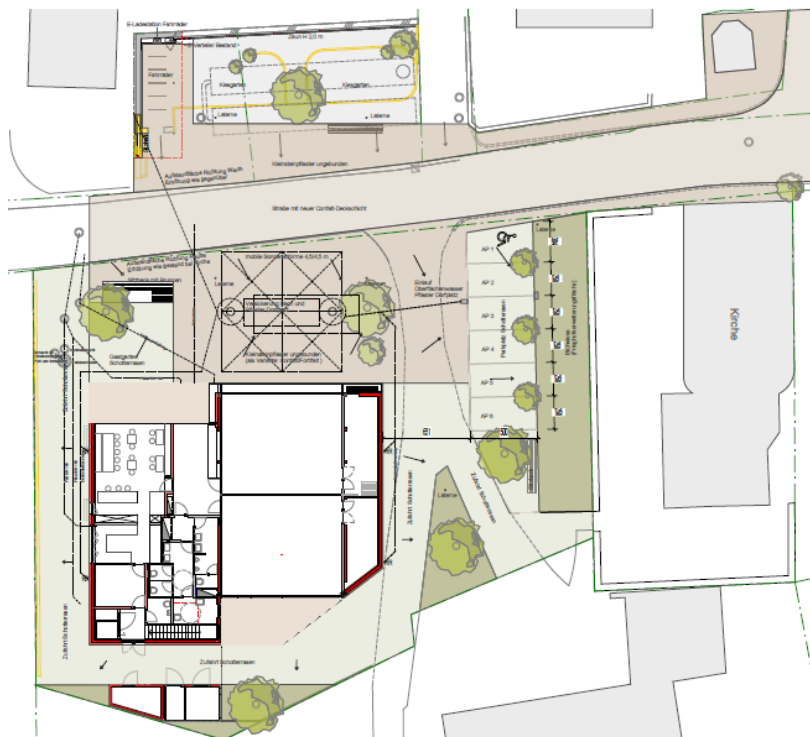

DORF platz
haus
stube

GEMEINDE FORCHACH

Das Projekt der Dorferneuerung gibt der Gemeinde eine neue Mitte und bietet mit dem neuen Dorfhaus Raum für die Dorfstube und einen multifunktionalen Saal. Der Saal ist für die Hauptnutzung als Musikproberaum bzw. Musikpavillon in der Art eines sich zum Platz hin öffnenden Veranstaltungsraumes geplant. Er gibt unserer Gemeinde aber auch einen öffentlichen Raum für verschiedenste andere Nutzungen. Die Dorfstube soll ein täglicher Treff- und Kommunikationspunkt für Forchach werden.

Bei der Gestaltung des Dorfplatzes ist die Hauptabsicht mit einer Einheit schaffenden Oberflächentextur den Vorplatz vor dem Dorfhaus über die Straße mit dem nördlichen Bereich zu verbinden und damit einen großzügigen Dorfplatz zu erreichen, der die Dorfstraße nicht nur als Verkehrsfläche abbildet.